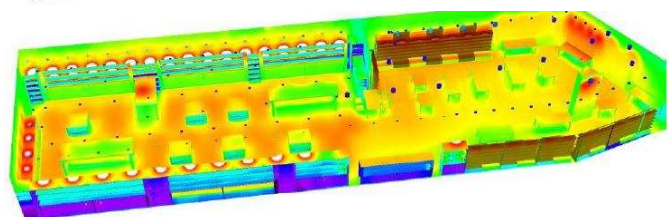

Downlight Lumaled: Le choix ...

Grace à une gamme large de la MR16 aux encastrés 24 Led, Lumaled vous permet de remplacer vos sources traditionnelles (halogènes, iodures, fluo compact ...) par des luminaires LED

Etude d'éclairage personnalisée et simulation de retour sur investissement.

Type	Diamètre (mm)	Puissance (w)	Nombre de Led	Orientable	Durée de vie / Garantie	
Dichro EAS16XX	80	1.2 - 8	1 - 6	oui	35000 heures / 1 an	
AR111	160	14	6	oui	35000 heures / 1 an	
Spot D60	60	1.2 - 2.4	1	oui	50000 heures / 3 ans	
Spot F50 (étanche)	78	6 - 8.4	5 - 7	non	50000 heures / 5 ans	
Spot D90	90	3.6 - 7.2	3	oui	50000 heures / 3 ans	
Downlight AMBX	104 - 173	6 - 18	5 - 7 - 15	oui	50000 heures / 5 ans	
Downlight F111	150	18	15	non	50000 heures / 5 ans	
Downlight AMEX	136 - 195	6 - 18	5 - 7 - 15	oui	50000 heures / 5 ans	
Downlight DIAX	104 - 157	6 - 18	5 - 7 - 15	oui	50000 heures / 5 ans	
Downlight D160	160	7.2 - 28.8	6 - 12	oui	50000 heures / 3 ans	
Downlight D180	180	7.2 - 28.8	6 - 12	oui	50000 heures / 3 ans	
Downlight F180	210	43.2	36	non	50000 heures / 5 ans	
Downlight D220	220	7.2 - 57.6	6 - 24	oui	50000 heures / 3 ans	
Downlight DIAX	Carré de 1, 2, 3 ou 4 spots	6 - 8.4 12 - 16.8 18 - 25.2 24 - 72	1x5 - 1x7 2x5 - 2x7 3x5 - 3x7 4x5 - 4x7-4x15	oui	50000 heures / 5 ans	