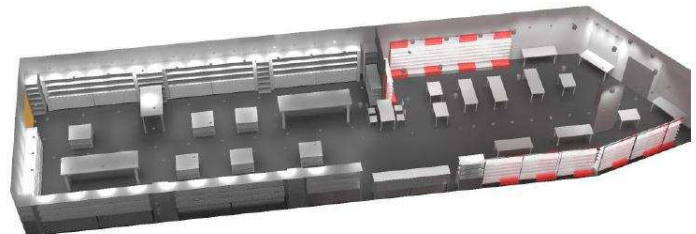

Etude d'éclairage personnalisée et simulation de retour sur investissement.